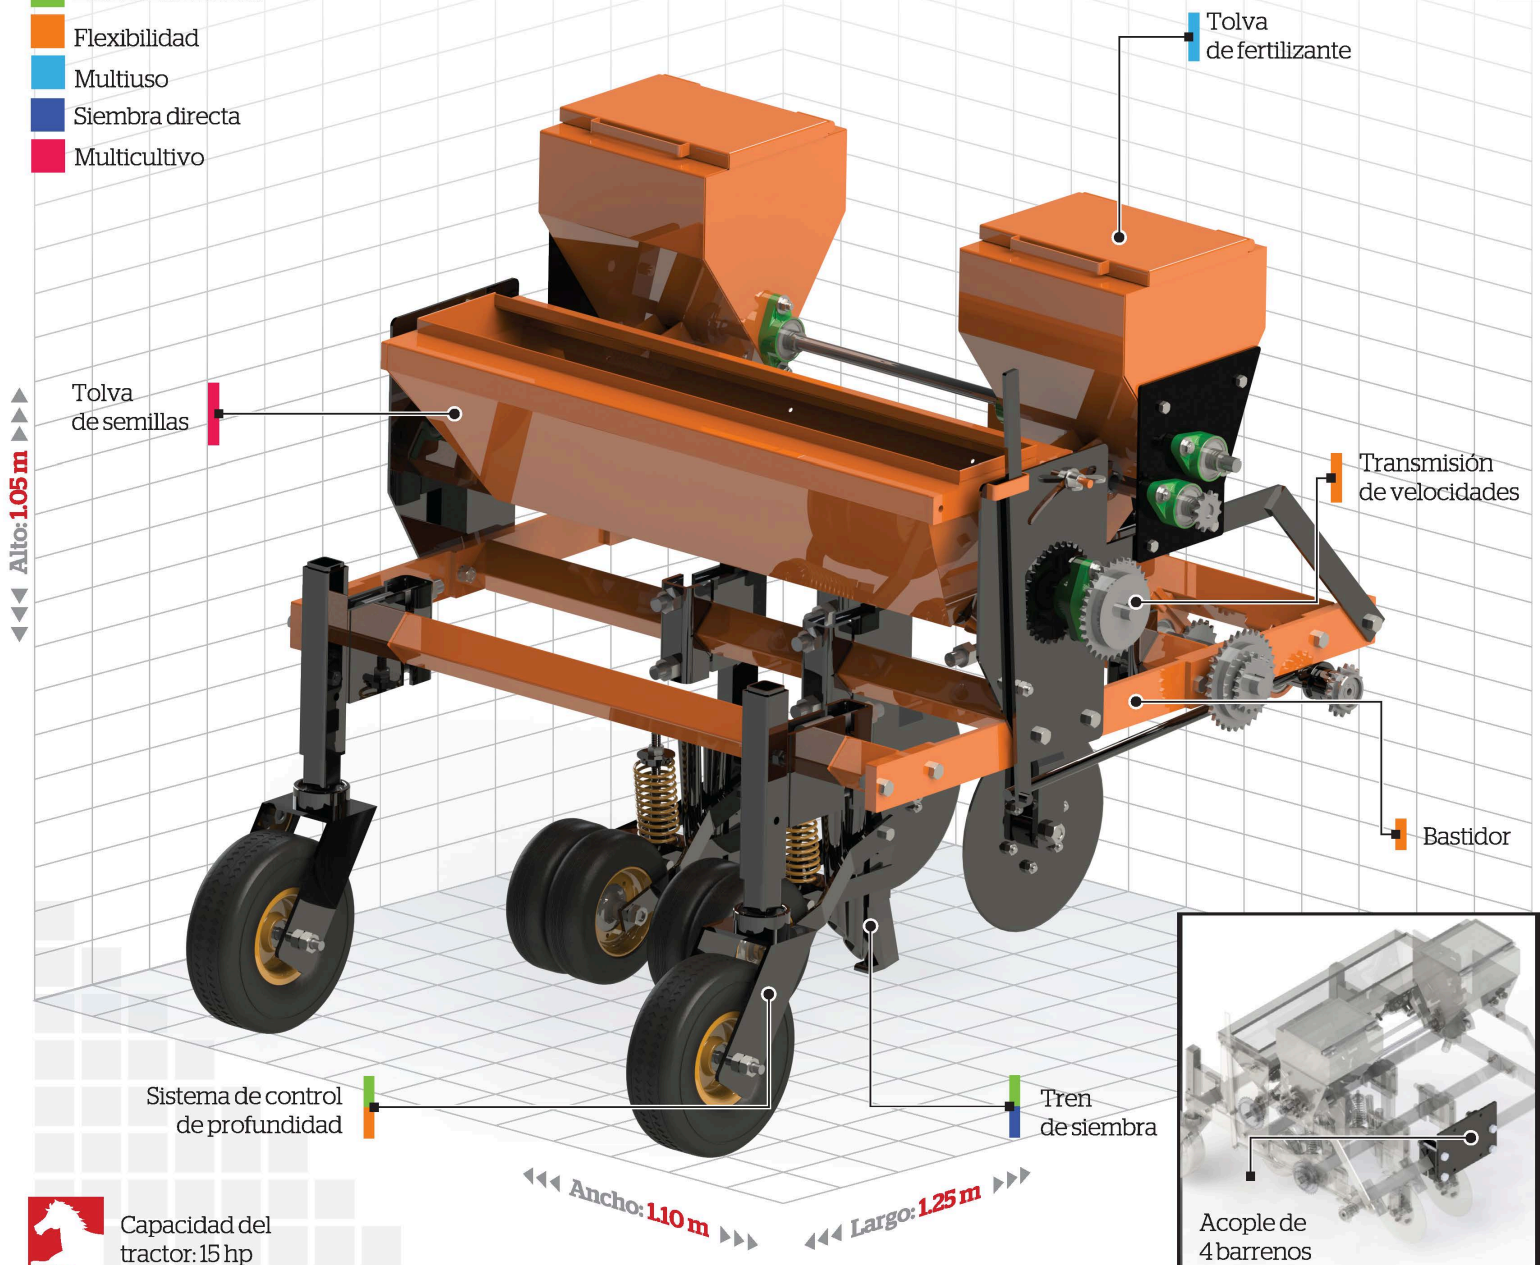

## SEMBRADORA MULTIUSO/MULTICULTIVO PARA TRACTOR DE DOS RUEDAS

Fabricante: Herrería "Sembradoras TIMS". Martín Sánchez Gómez.

Desarrollado en: CIMMYT, El Batán

### Aspectos Generales:

La máquina multiuso-multicultivo para tractor de dos ruedas (SMUMC-T2R) fue diseñada para realizar la siembra de grano grande y grano pequeño, así como de realizar la fertilización y reformatión de camas angostas. Es posible realizar de manera simultánea la siembra y reformatión de camas siempre que las condiciones del suelo y la potencia del tractor lo permitan. Es un implemento diseñado para estar al alcance y a la medida de productores que trabajan predios de baja escala y dar un alternativo a contratar un servicio de maquila de máquinas más grandes, pesadas y menos eficiente en el uso de combustible.

- Labranza mínima
- Flexibilidad
- Multiuso
- Siembra directa
- Multicultivo

Capacidad del tractor: 15 hp

SAGARPA  
SECRETARÍA DE AGRICULTURA,  
GANADERÍA, DESARROLLO RURAL,  
PECUA Y ALIMENTACIÓN

MasAgro  
MAQUINARIA

## Fertilización

Para una cama angosta.

La fertilización para grano grande se realiza de 3 a 5 cm de la línea de siembra