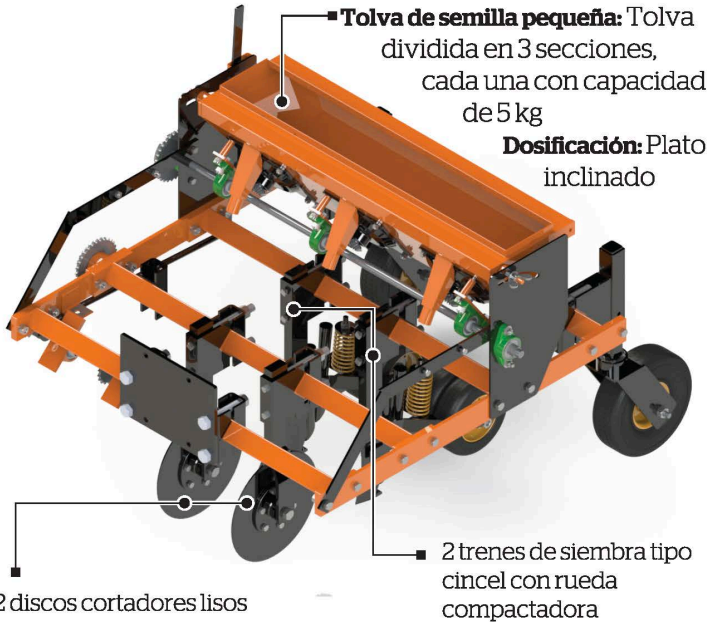

Configuraciones básicas y sus accesorios esenciales

Siembra de grano pequeño

Para una cama angosta y dos hileras por cama.