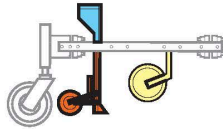

Siembra de grano grande

Para una cama ancha.

Reformación

Para una cama angosta.