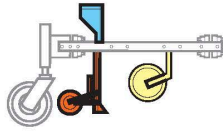

Configuraciones básicas y sus accesorios esenciales

Siembra de grano pequeño

Para una cama angosta y dos hileras por cama.