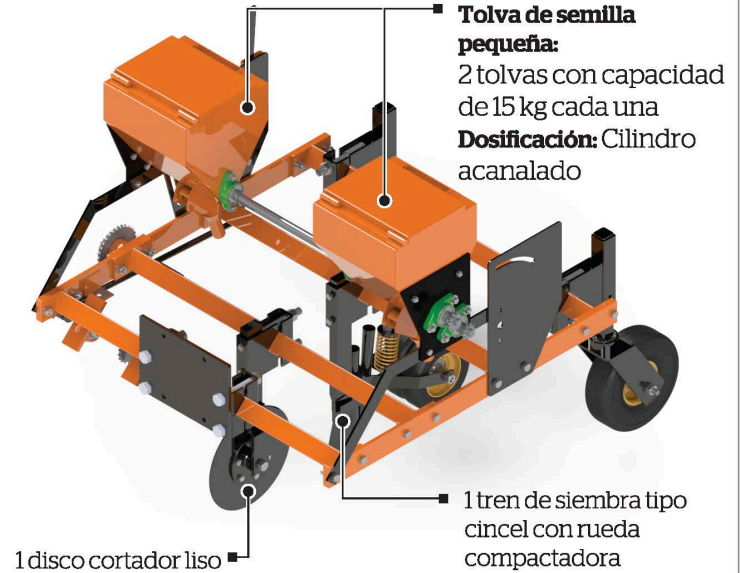

### Aspectos Generales:

La máquina multiuso-multicultivo para tractor de dos ruedas (SMUMC-T2R) fue diseñada para realizar la siembra de grano grande y grano pequeño, así como de realizar la fertilización y reformatión de camas angostas. Es posible realizar de manera simultánea la siembra y reformatión de camas siempre que las condiciones del suelo y la potencia del tractor lo permitan. Es un implemento diseñado para estar al alcance y a la medida de productores que trabajan predios de baja escala y dar un alternativo a contratar un servicio de maquila de máquinas más grandes, pesadas y menos eficiente en el uso de combustible.

# Configuraciones básicas y sus accesorios esenciales

## Siembra de grano pequeño

Para una cama angosta y dos hileras por cama.

## Fertilización

Para una cama angosta.

La fertilización para grano grande se realiza de 3 a 5 cm de la línea de siembra