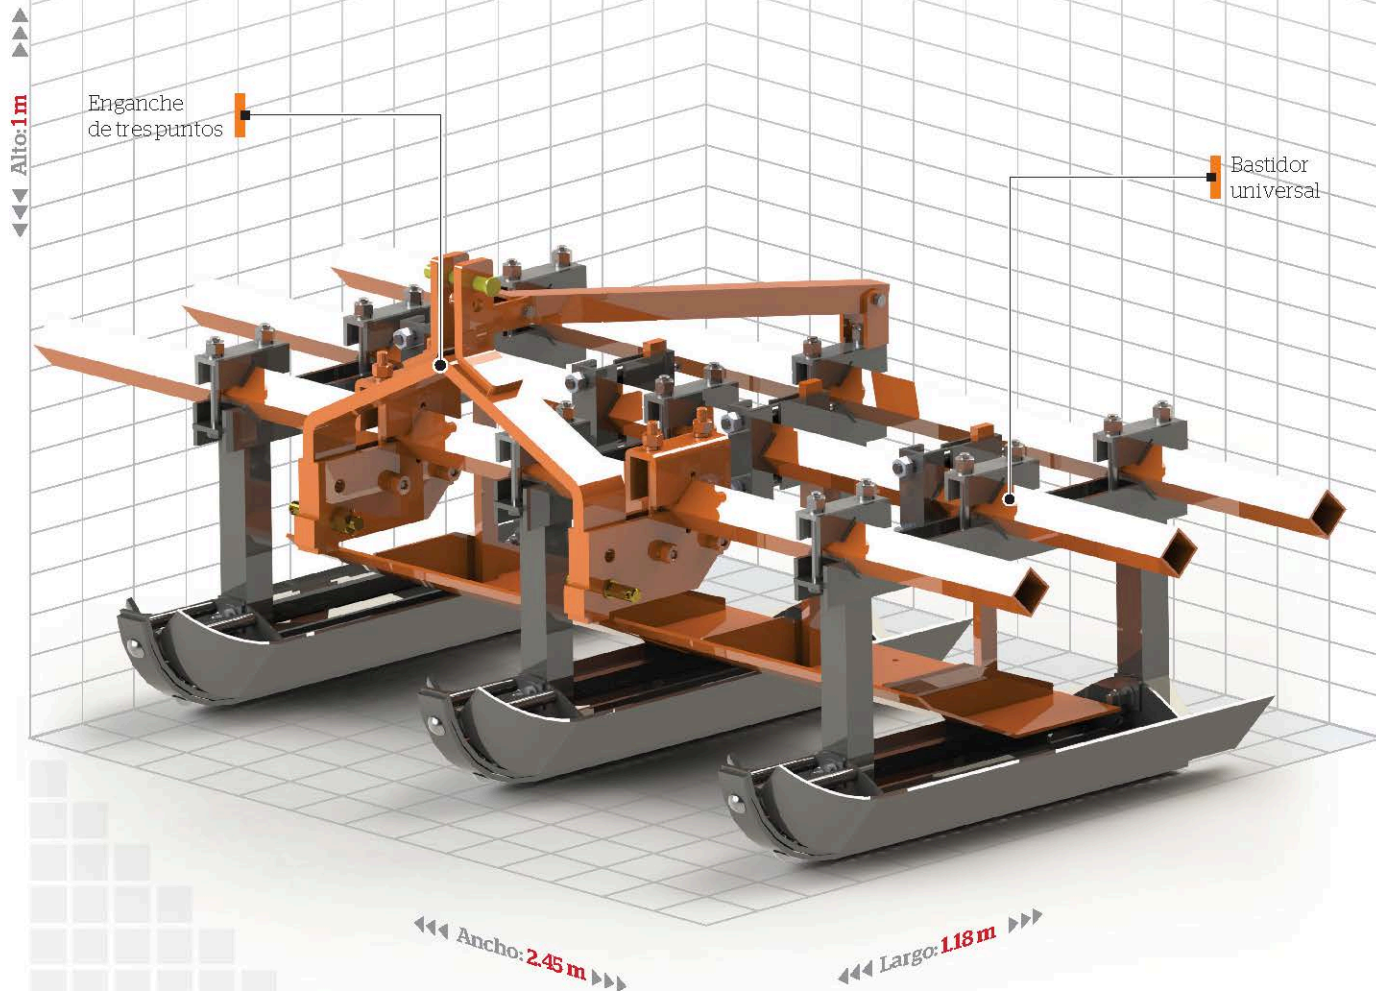

Aspectos Generales:

Este prototipo se emplea para realizar las camas de siembra, ya sean angostas o anchas. El implemento establece las paredes de las camas con un ángulo variable y elabora el fondo entre los surcos.

Flexibilidad