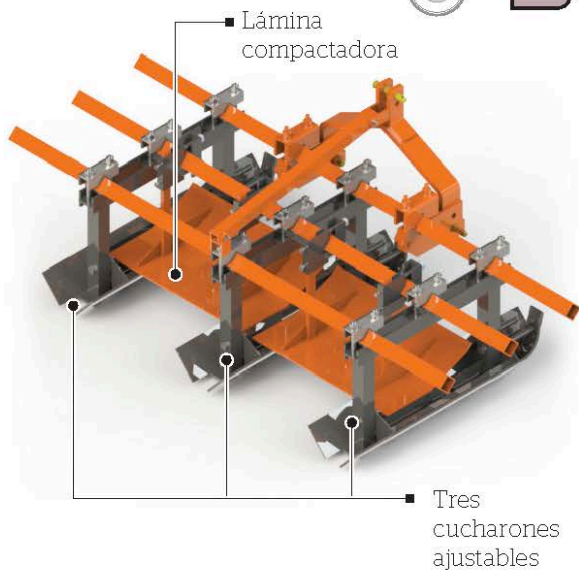

Configuraciones básicas y sus accesorios esenciales

Acamar

Para dos camas angostas.