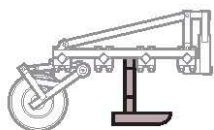

Configuraciones básicas y sus accesorios esenciales

Acamar

Para dos camas angostas.